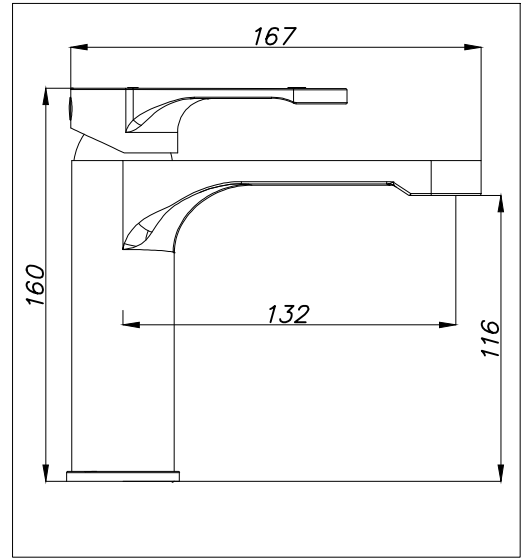

MOON REGULAR LAVABO BATARYASI -15830121

13	2	Flex 50cm	13010260	M10x1-3/8"	
12	2	Somun	12030380	M6x15	
11	2	Saplama	12030730	M6x100	
10	1	Tespit Plakası	12030350	M6	
9	1	Tespit Plaka Contası	12030360	M6	
8	1	O-Ring	12030780	ø40,95xø2,62	NBR
7	1	Alt Govde Tabanı	12090671		
6	1	Perlatör Gr.	12090770	M24x1	NBR
5	1	Kartuş Rozeti	12010381	M37x1,25	CuZn40Pb2
4	1	Baskı Somunu	12020360	M37x1,25	Plastik
3	1	Kumanda Kol Gr.	13030561		Zamak
2	1	Kartuş (Flex Girişli)	12011540	ø35	
1	1	Gövde	12830111		
Sıra	Adet	Parça/Grup Adı	Kod No	Ölçü	Malzeme