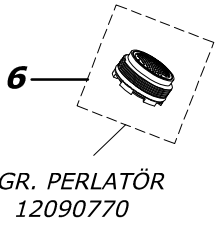

MOON REGULAR LAVABO BATARYASI -15830121

13	2	Flex 50cm	13010260	M10x1-3/8"	
12	2	Somun	12030380	M6x15	
11	2	Saplama	12030730	M6x100	
10	1	Tespit Plakası	12030350	M6	
9	1	Tespit Plaka Contası	12030360	M6	
8	1	O-Ring	12030780	ø40,95xø2,62	NBR
7	1	Alt Govde Tabanı	12090671		
6	1	Perlatör Gr.	12090770	M24x1	NBR
5	1	Kartuş Rozeti	12010381	M37x1,25	CuZn40Pb2
4	1	Baskı Somunu	12020360	M37x1,25	Plastik
3	1	Kumanda Kol Gr.	13030561		Zamak
2	1	Kartuş (Flex Girişli)	12011540	ø35	
1	1	Gövde	12830111		
Sıra	Adet	Parça/Grup Adı	Kod No	Ölçü	Malzeme