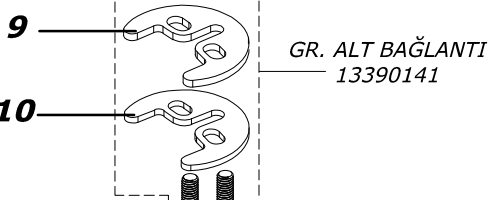

MOON REGULAR LAVABO BATARYASI -15830121

13	2	Flex 50cm	13010260	M10x1-3/8"	
12	2	Somun	12030380	M6x15	
11	2	Saplama	12030730	M6x100	
10	1	Tespit Plakası	12030350	M6	
9	1	Tespit Plaka Contası	12030360	M6	
8	1	O-Ring	12030780	ø40,95xø2,62	NBR
7	1	Alt Govde Tabanı	12090671		
6	1	Perlatör Gr.	12090770	M24x1	NBR
5	1	Kartuş Rozeti	12010381	M37x1,25	CuZn40Pb2
4	1	Baskı Somunu	12020360	M37x1,25	Plastik
3	1	Kumanda Kol Gr.	13030561		Zamak
2	1	Kartuş (Flex Girişli)	12011540	ø35	
1	1	Gövde	12830111		
Sıra	Adet	Parça/Grup Adı	Kod No	Ölçü	Malzeme