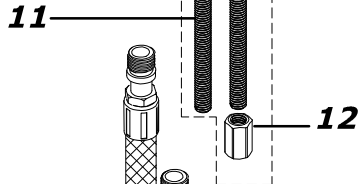

MOON REGULAR LAVABO BATARYASI -15830121

13	2	Flex 50cm	13010260	M10x1-3/8"	
12	2	Somun	12030380	M6x15	
11	2	Saplama	12030730	M6x100	
10	1	Tespit Plakası	12030350	M6	
9	1	Tespit Plaka Contası	12030360	M6	
8	1	O-Ring	12030780	ø40,95xø2,62	NBR
7	1	Alt Govde Tabanı	12090671		
6	1	Perlatör Gr.	12090770	M24x1	NBR
5	1	Kartuş Rozeti	12010381	M37x1,25	CuZn40Pb2
4	1	Baskı Somunu	12020360	M37x1,25	Plastik
3	1	Kumanda Kol Gr.	13030561		Zamak
2	1	Kartuş (Flex Girişli)	12011540	ø35	
1	1	Gövde	12830111		
Sıra	Adet	Parça/Grup Adı	Kod No	Ölçü	Malzeme